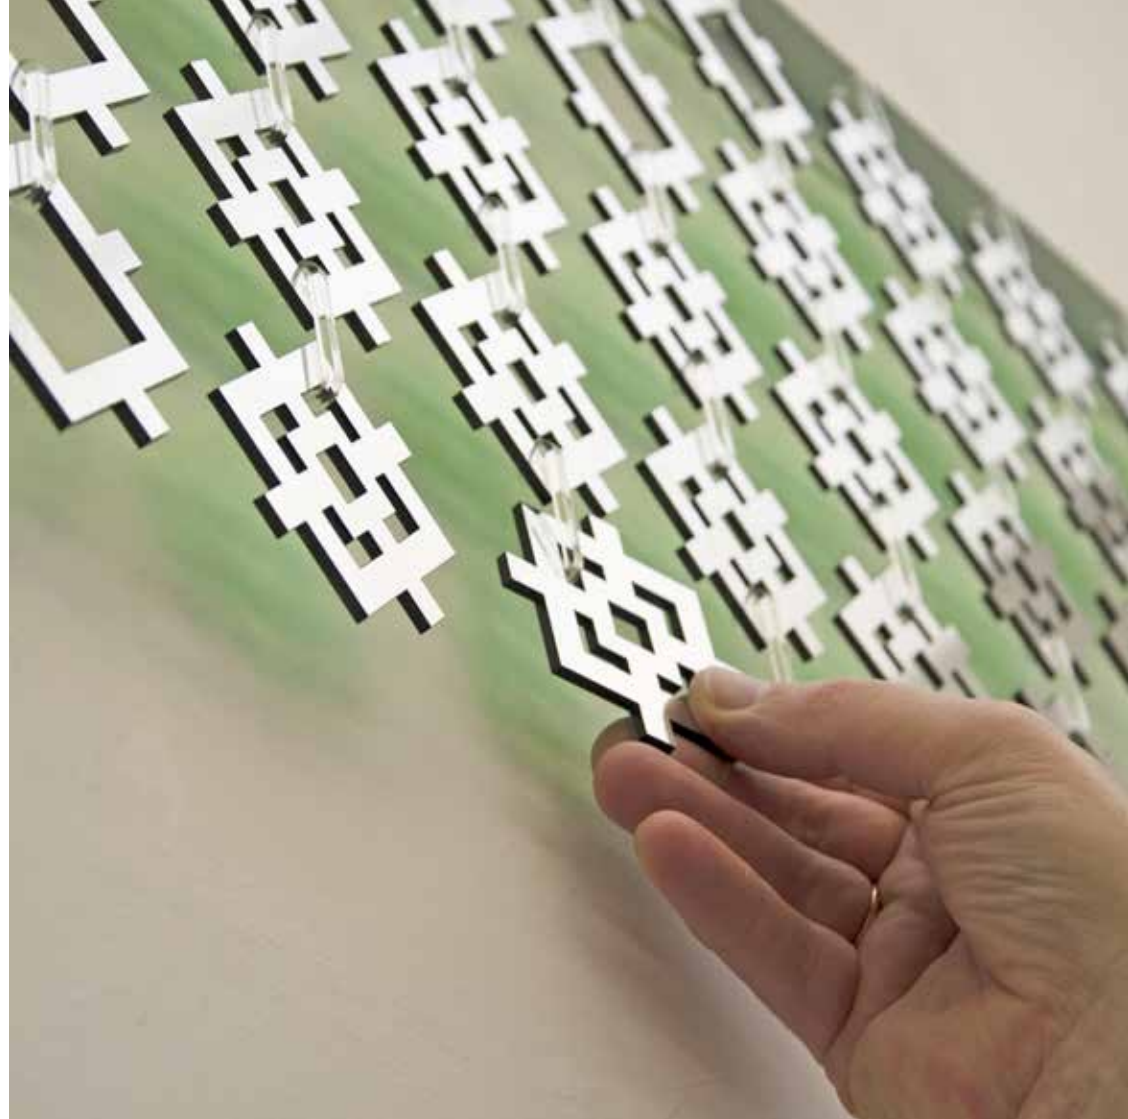

Mind Your Step
BERT VREDEGOOR

Mind Your Step

is a modular linked screen
comprised of laser-cut
acrylic elements which
have a diffuse reflective
front surface.

The fluorescent green
reverse side gives
colour to the wall.

*is een modulair geschakelde
voorhang en bestaat uit
lasergesneden kunststof
elementen die zijn voorzien
van een diffuus spiegelende
folie. De fluorescent groene
achterkant geeft kleur
aan de muur.*

Mind Your Step

subtly reflects its surroundings, giving an impression of spaciousness, rather than taking up space.

Each strand of the screen can move freely so that the passerby may cause a slight sway in the image.

reflecteert zacht zijn omgeving waardoor het meer ruimte oplevert dan het in neemt.

Omdat elke streng vrij kan bewegen, ontstaat in het voorbijgaan een lichte deining in het beeld.

Mind Your Step

is available in modules
of 120 x 120 cm
or a multiple thereof.