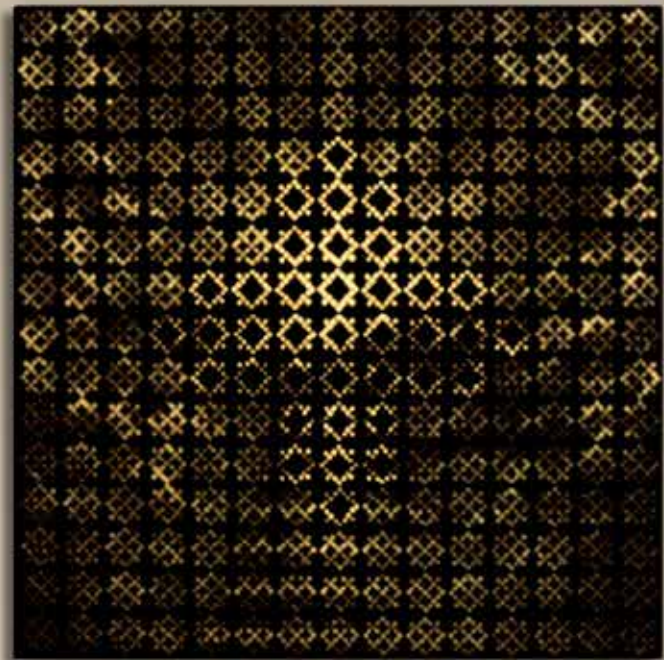

WAT JE VOOR JE ZIET 1

spray print on velvet

128 x 235 cm

edition of 10

TO BE SURE

VOOR DE ZEKERHEID

laser-cut acrylic • fluorescent paint
135 x 135 x 3,8 cm
edition of 3

WHAT YOU HAVE IN MIND 2